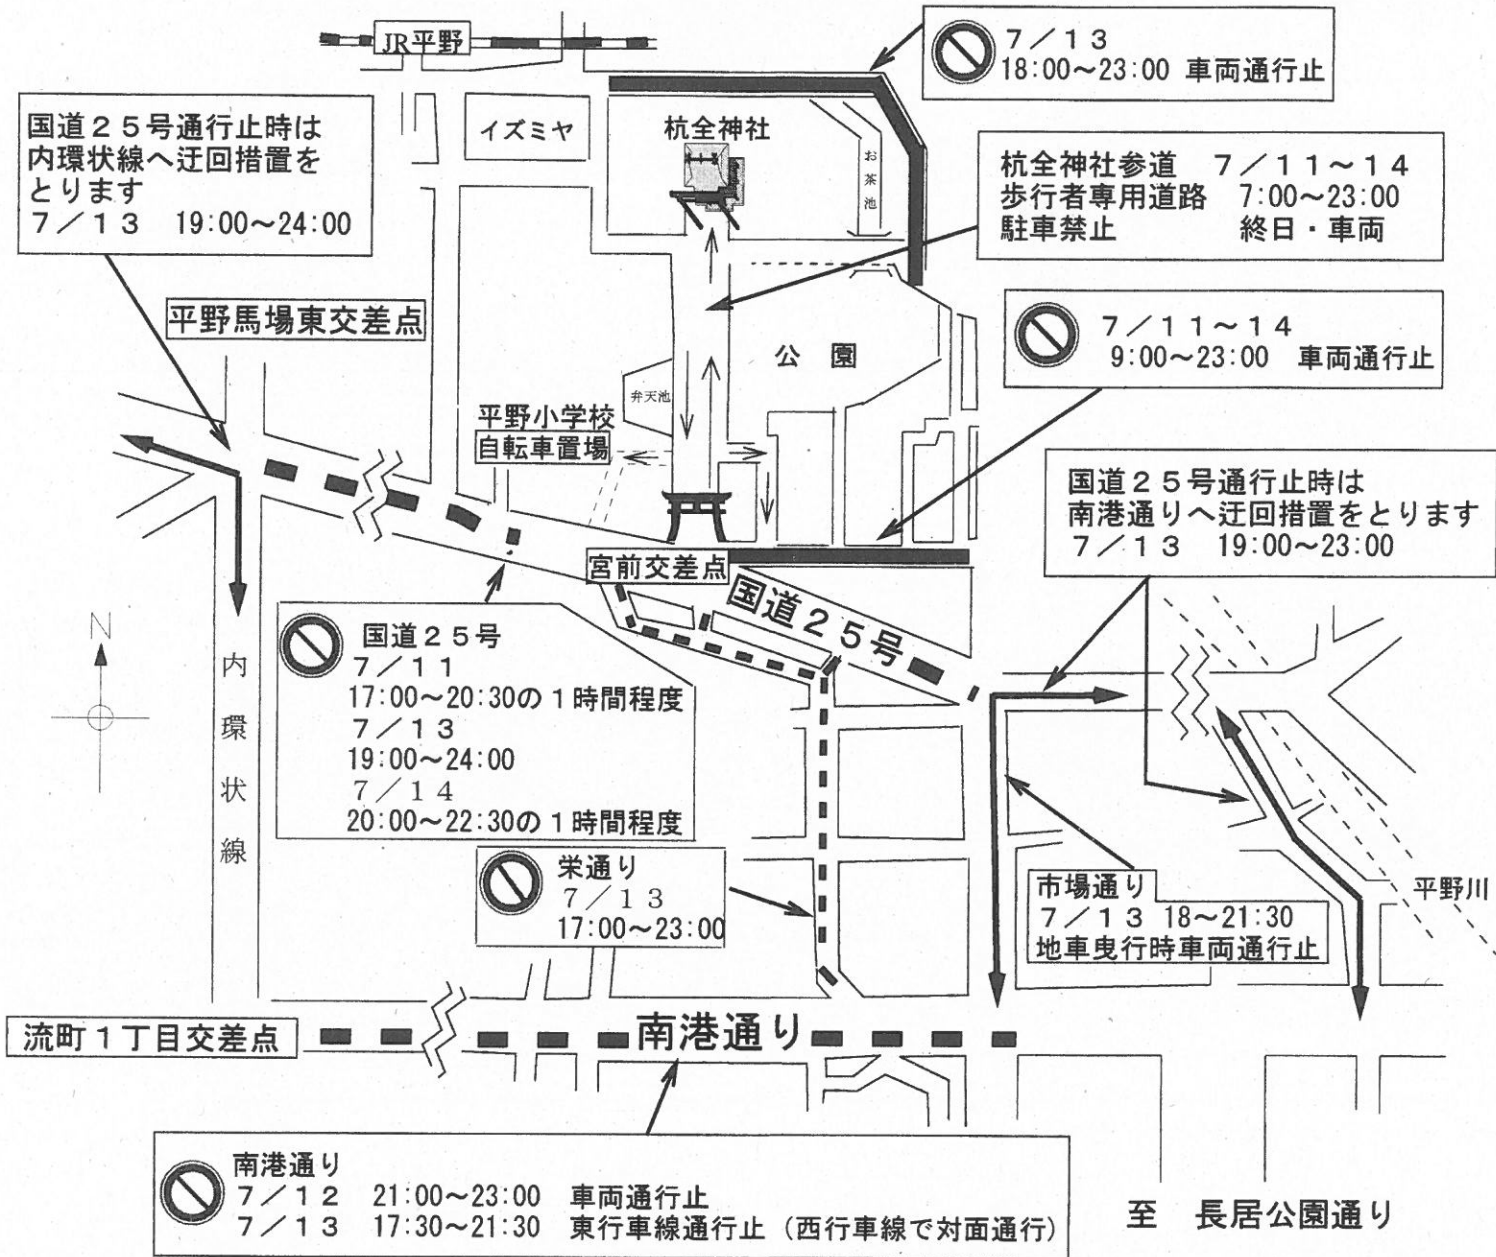

平野郷夏祭り交通規制のお知らせ

令和5年7月11日(火)～14日(金)

車両通行止場所及び時間			
7月11日(火)	国道25号	17:00～18:00の間	通行止め
		19:30～20:30の間	通行止め
7月12日(水)	南港通り	21:00～23:00の間	通行止め
7月13日(木)	南港通り	17:30～21:30の間	通行止め
	栄通り	17:00～23:00の間	通行止め
	国道25号	19:00～24:00の間	通行止め
7月14日(金)	国道25号	20:00～21:00の間	通行止め
		21:30～22:30の間	通行止め

※ 通行止め時間は予定ですので前後することがあります。

平野警察署

〈注〉神社周辺の道路は、交通の混雑が予想されますので、現場警察官の指示に従ってください。